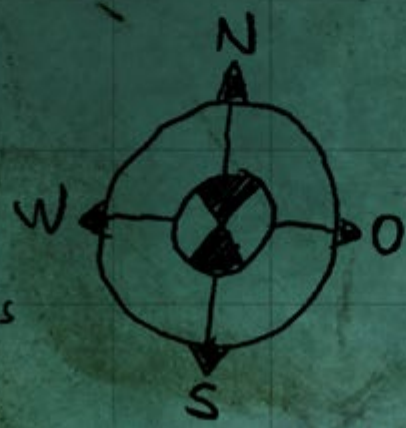

Schrottinsel

Todeswirbel

Der Schrottgürtel

Westliche Seefestungen

Unheimliches Leuchtfeuer

stille Plattform

Höhlen

TIEFSEE-MONSTER

Südwestliches Ölfeld

Notiz: Riff des Verderbens

Nördliches Ölfeld

Nordöstliches Ölfeld

Stadt in der Tiefe

Aufgelaufener Schrottkahn

Zentrales Ölfeld

Östliche Seefestungen

Giftiges Dickicht

Südliche Seefestungen

Seltsamer Nebel