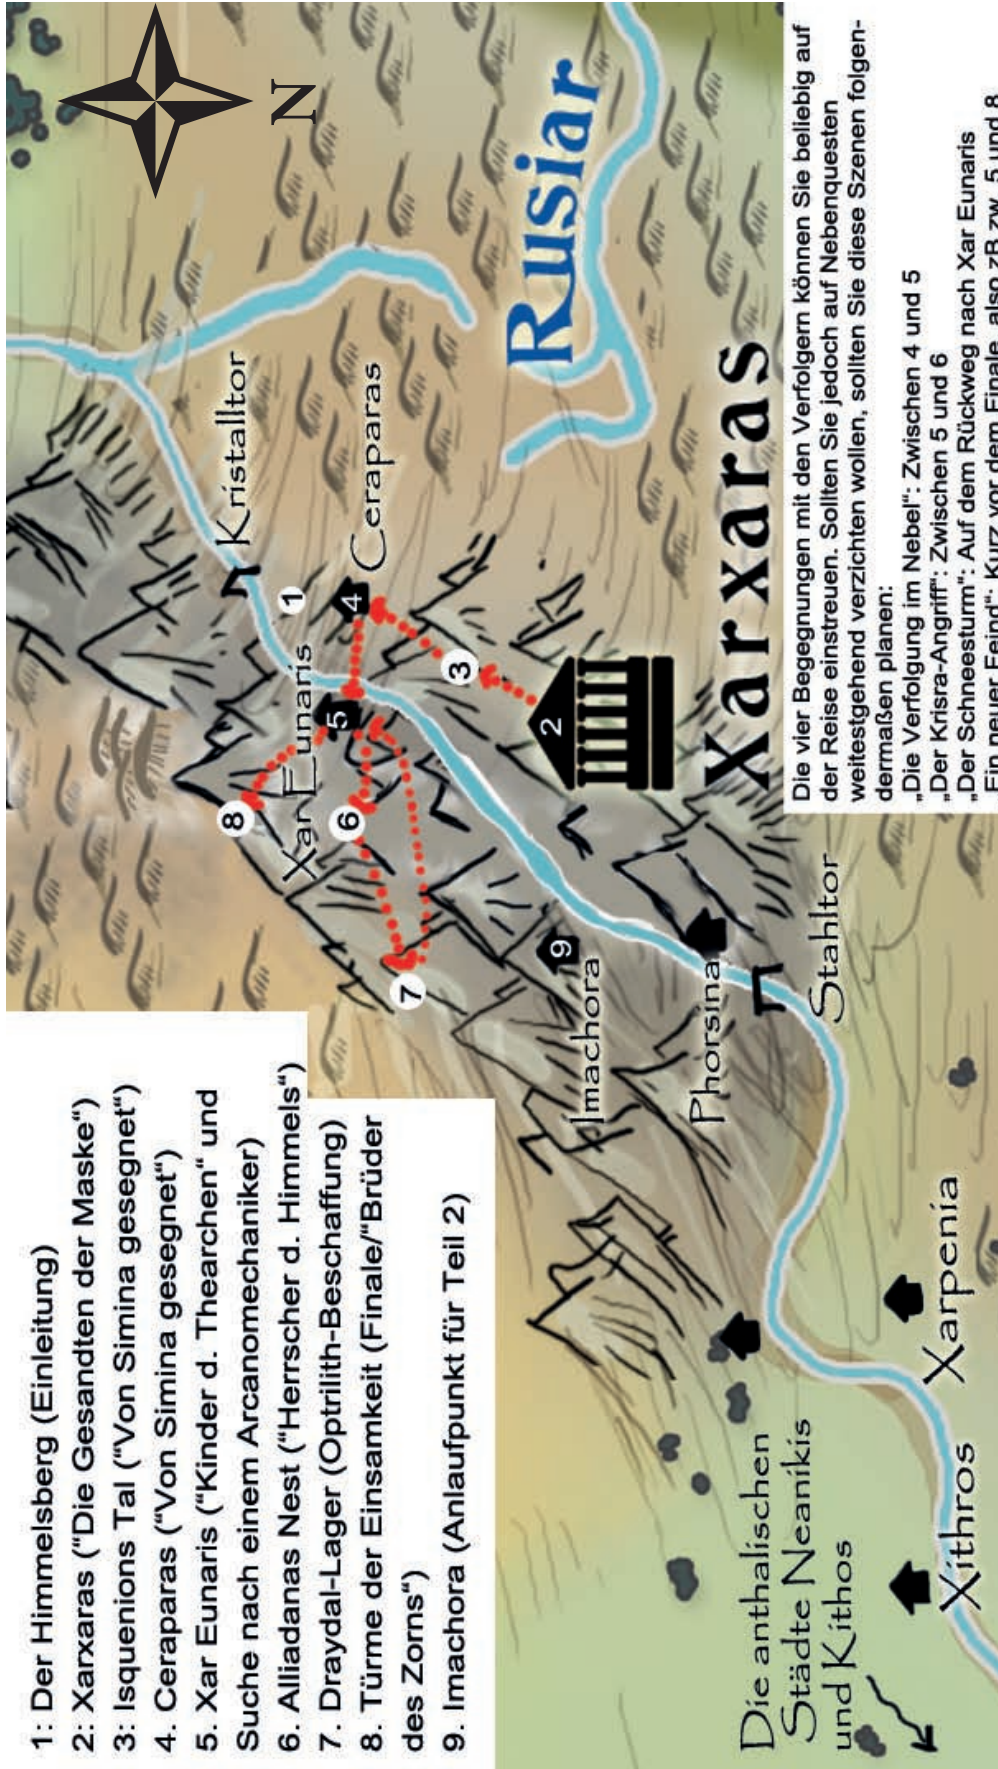

Inoffizielles Bonusmaterial für „Die Ewige Mada“

von Mháire Stritter und Nico Mendrek

Anmerkung zu den Trägern des Ea'Myr: Wir haben auf Werte für Träger eines Ea'Myr verzichtet, da deren Macht im Ermessen des Meisters bleiben sollte und sie quasi als Freizauberer behandelt werden können. Die Werte, die für die betreffenden Meisterpersonen angegeben sind, beziehen sich also auf den ‚Normalzustand‘ ohne geöffnetes drittes Auge. Wenn Sie Werte für notwendig halten, nehmen Sie folgende Angaben als Richtlinien: ASP *7, MR *2, KL +2, IN +4.

Jeder Analysezauber gelingt zudem automatisch und kostet keine ASP.

Karte von Xarxaras

Übersichtskarte der Handlungsorte

Drachenschwinge

- 1 Kapitänskajüte
- 2 Lagerraum für Waffen und Wertsachen
- 3 Küchenbereich
- 4 Speisekammer
- 5 Offizierskabinen
- 6 Truppenräume für Hängematten
- 7 Treppe auf's Deck
- 8 Treppe in Lagerraum
- 9 erhöhtes Oberdeck mit Steuervorrichtung
- 10 Aufhängung für Seiten-segel
- 11 Aufhängung für Segel und Ballons