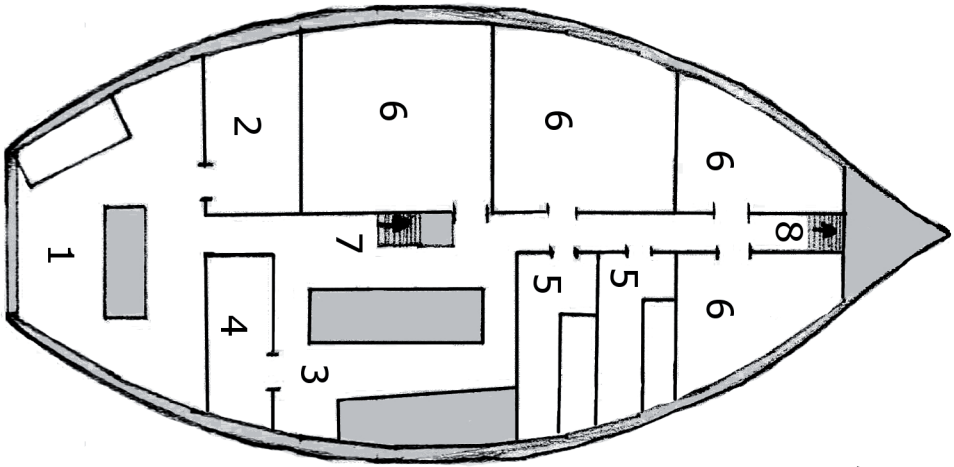

Inoffizielles Bonusmaterial für „Die Ewige Mada“

von Mháire Stritter und Nico Mendrek

Anmerkung zu den Trägern des Ea'Myr: Wir haben auf Werte für Träger eines Ea'Myr verzichtet, da deren Macht im Ermessen des Meisters bleiben sollte und sie quasi als Freizauberer behandelt werden können. Die Werte, die für die betreffenden Meisterpersonen angegeben sind, beziehen sich also auf den ‚Normalzustand‘ ohne geöffnetes drittes Auge. Wenn Sie Werte für notwendig halten, nehmen Sie folgende Angaben als Richtlinien: ASP *7, MR *2, KL +2, IN +4.

Jeder Analysezauber gelingt zudem automatisch und kostet keine ASP.

Karte von Xarxaras

Übersichtskarte der Handlungsorte

Drachenschwinge

- 1 Kapitänskajüte
- 2 Lagerraum für Waffen und Wertsachen
- 3 Küchenbereich
- 4 Speisekammer
- 5 Offizierskabinen
- 6 Truppenräume für Hängematten
- 7 Treppe auf's Deck
- 8 Treppe in Lagerraum
- 9 erhöhtes Oberdeck mit Steuervorrichtung
- 10 Aufhängung für Seiten-segel
- 11 Aufhängung für Segel und Ballons