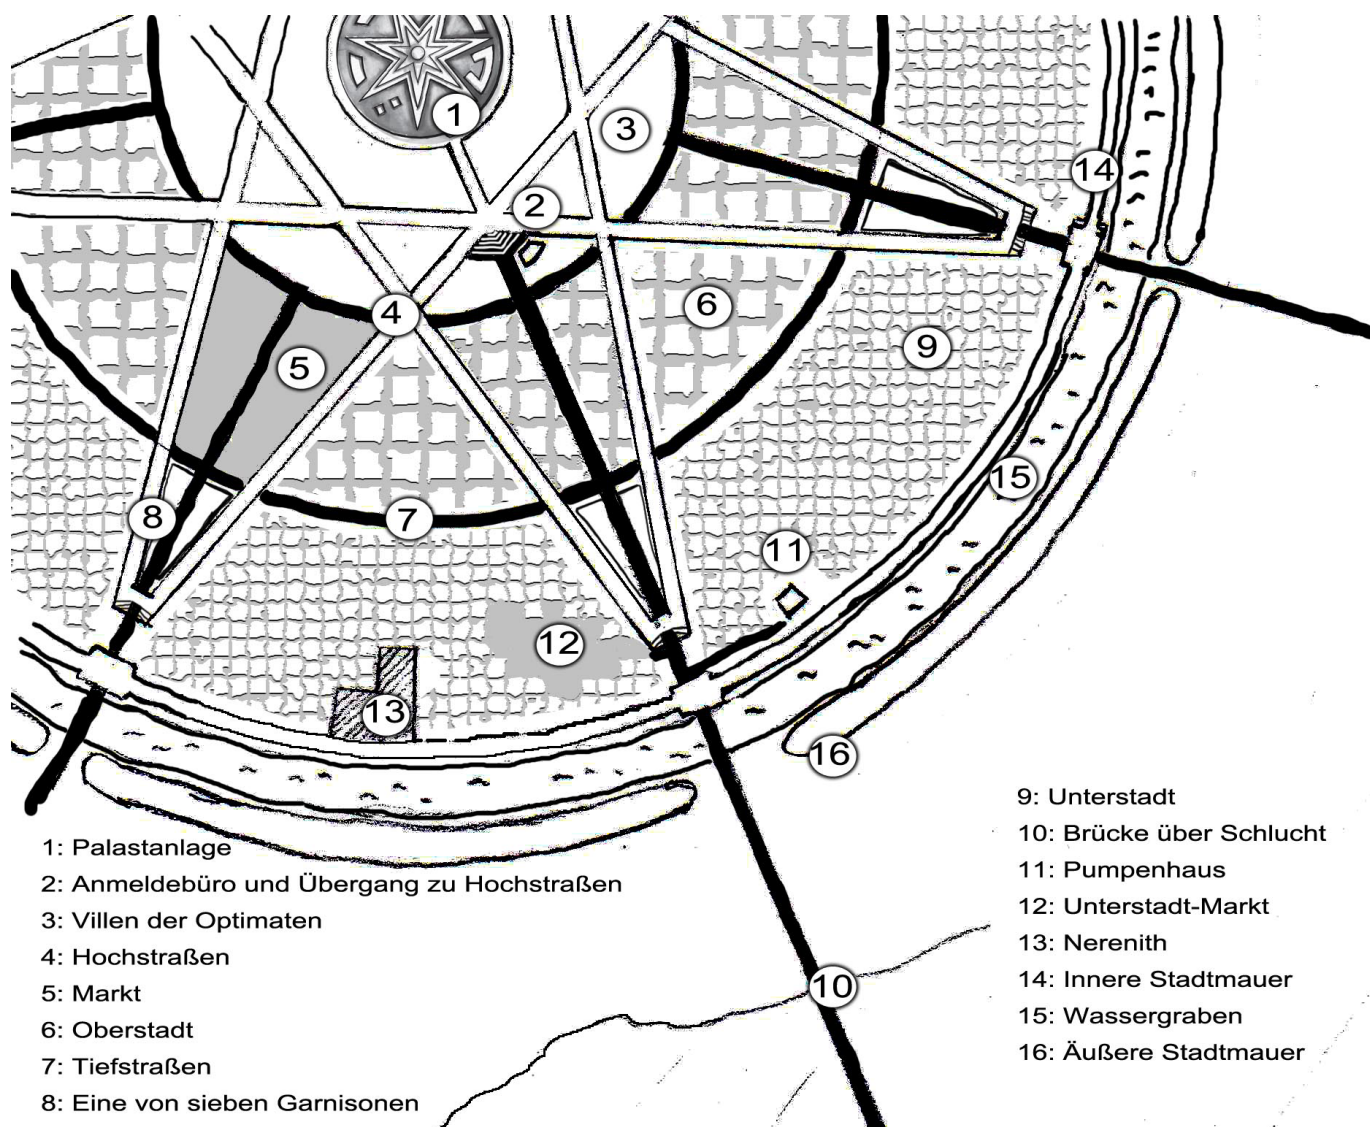

Inoffizielles Bonusmaterial für „Die Ewige Mada“

von Mháire Stritter und Nico Mendrek

Anmerkung zu den Trägern des Ea'Myr: Wir haben auf Werte für Träger eines Ea'Myr verzichtet, da deren Macht im Ermessen des Meisters bleiben sollte und sie quasi als Freizauberer behandelt werden können. Die Werte, die für die betreffenden Meisterpersonen angegeben sind, beziehen sich also auf den ‚Normalzustand‘ ohne geöffnetes drittes Auge. Wenn Sie Werte für notwendig halten, nehmen Sie folgende Angaben als Richtlinien: ASP *7, MR *2, KL +2, IN +4.

Jeder Analysezauber gelingt zudem automatisch und kostet keine ASP.

Karte von Xarxaras

Übersichtskarte der Handlungsorte

Drachenschwinge

- 1 Kapitänskajüte
- 2 Lagerraum für Waffen und Wertsachen
- 3 Küchenbereich
- 4 Speisekammer
- 5 Offizierskabinen
- 6 Truppenräume für Hängematten
- 7 Treppe auf's Deck
- 8 Treppe in Lagerraum
- 9 erhöhtes Oberdeck mit Steuervorrichtung
- 10 Aufhängung für Seiten-segel
- 11 Aufhängung für Segel und Ballons