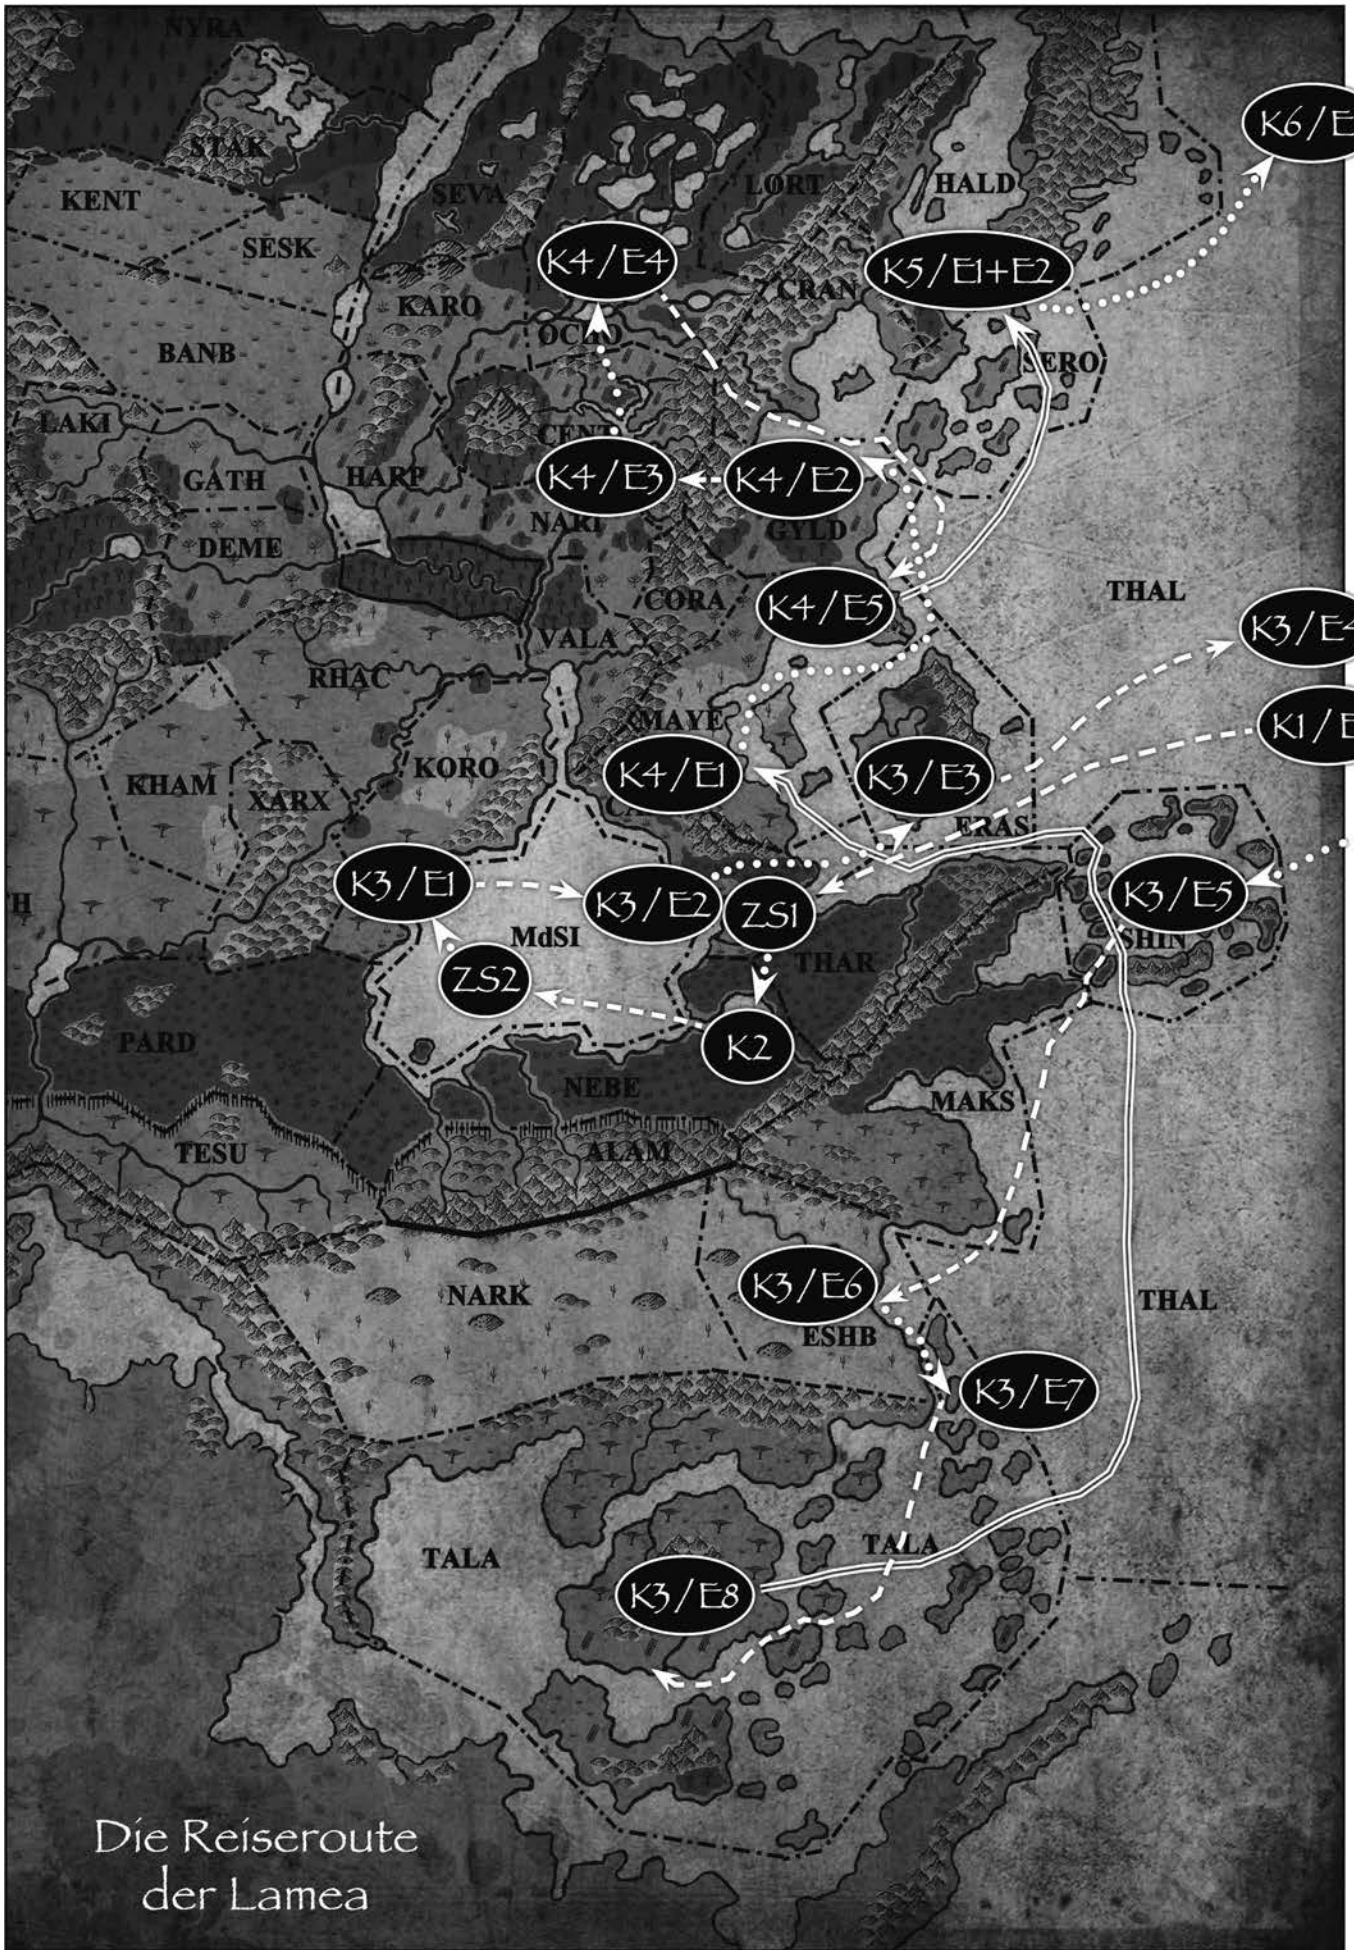

# DIE WERFT

**1** DIE KÖNIG TOLMAN

**2** HAVPTHAUS DER WERFT

**3** MATERIALLAGER DES ARSENALS

**4** MATERIALLAGER DES ARSENALS

**5** SCHIFFSHAUS FÜR 4 FLUSSBOOTE

**6** КОМПАНАКТУР УМД КАСЕРНЕ

**7** PULVERHAUS

# Das Seesterngerippe

# Der Malachit-Tetraeder

Ihrer Horaskaiserlichen Majestät Schiff  
**Prinzessin Lamea**

- Ⓡ Rotze
- Ⓐ Aal
- Ⓜ Hornisse

Ihrer Horaskaiserlichen Majestät Schiff

# König Tolman

- Ⓡ Rötze
- Ⓐ Aal
- Ⓜ Hornisse

Die Reiseroute  
der Lamea

Balain C antara