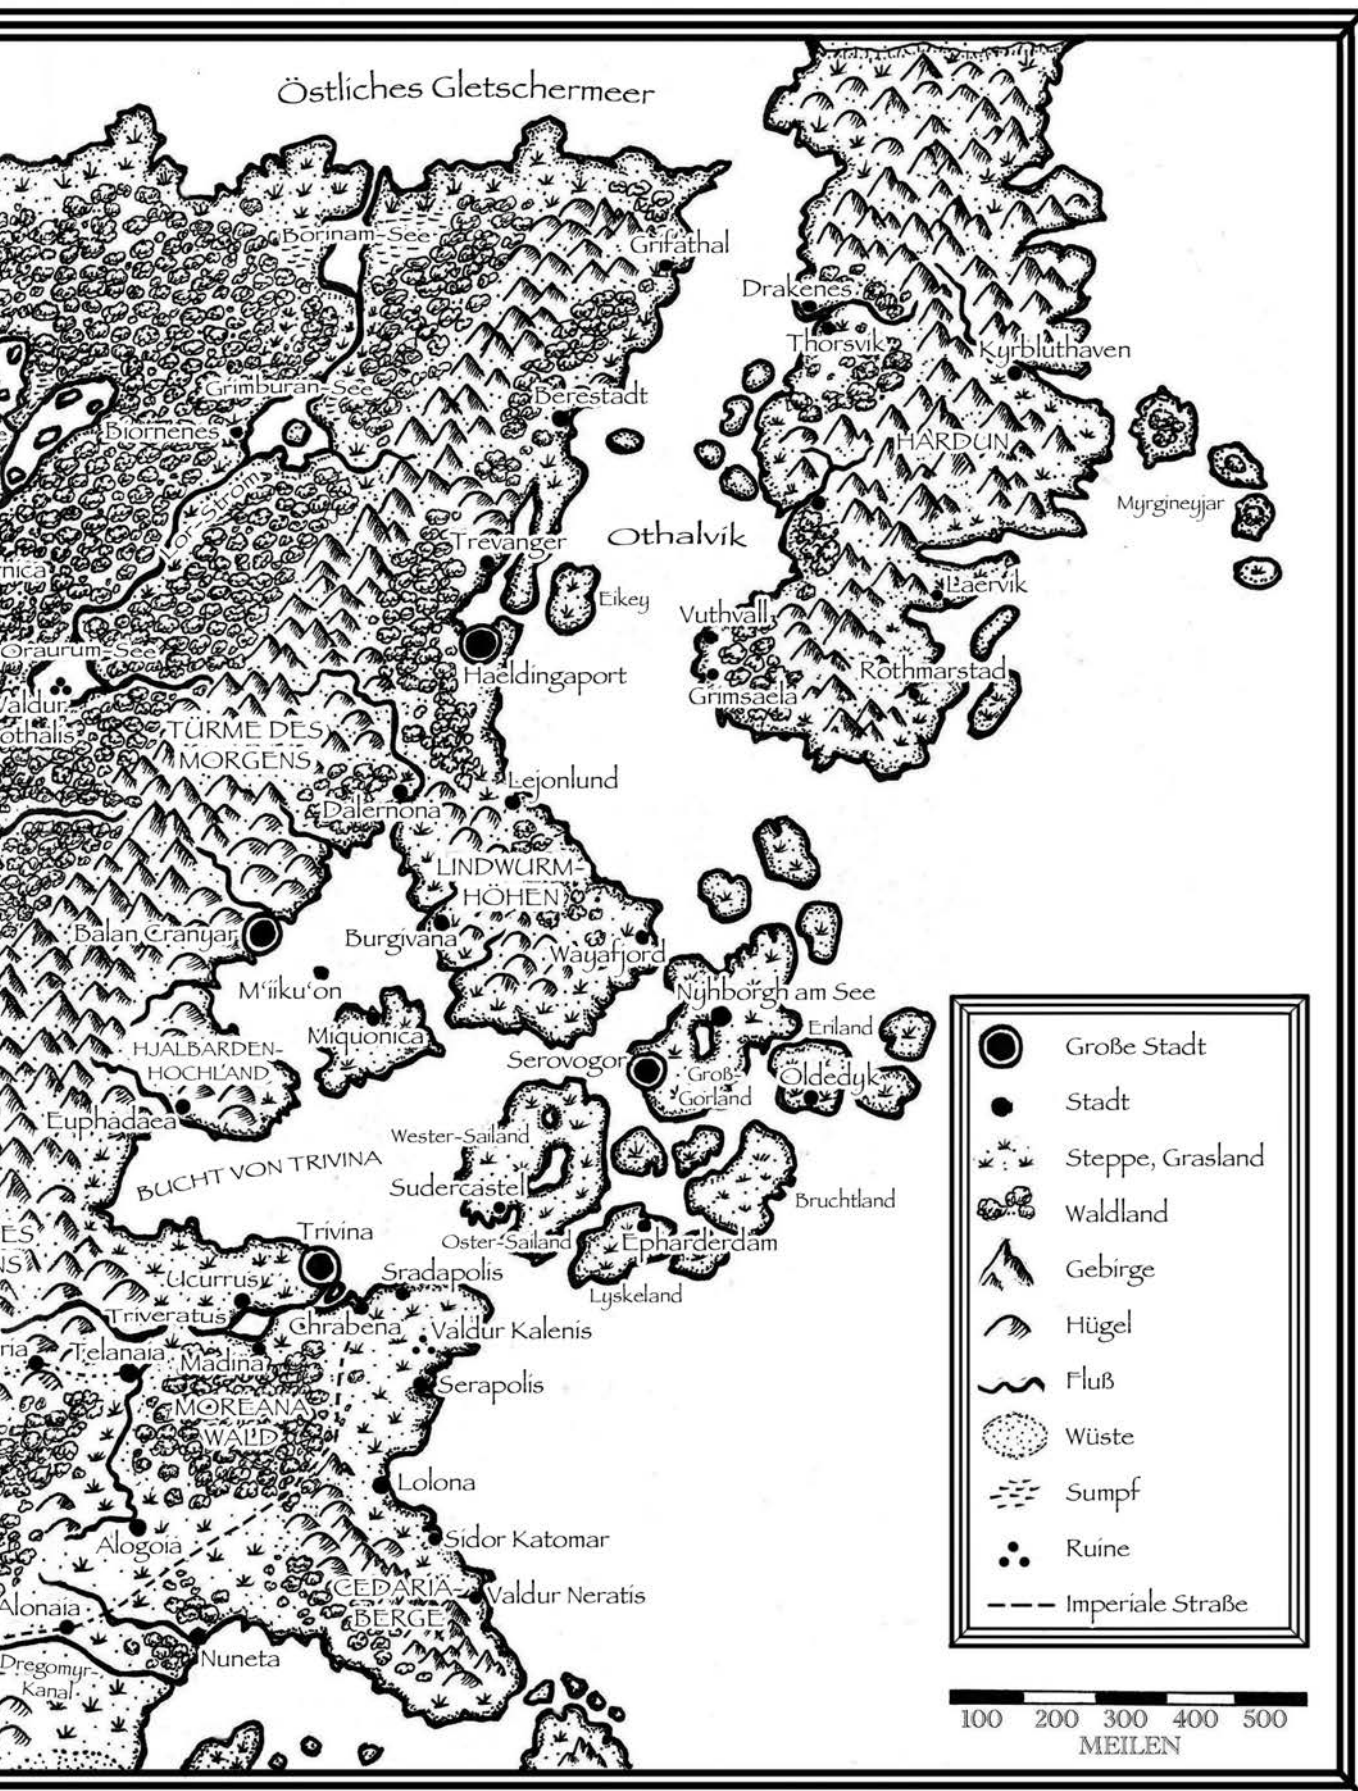

# Die Palastinsel

# Das Seesterngerippe

# König Tolman

- Ⓡ Rötze
- Ⓐ Aal
- Ⓜ Hornisse

Die Reiseroute  
der Lamea

Balain C antara

# Das Baiural

- ↙ Hafenanlage
- ⊠ Festung
- Wachturm

Meer der  
Schwimmenden Inseln  
10 Meilen

0 Schritte 1000  
500

Thalassion  
20 Meilen

- große Stadt
- Stadt
- Reine
- ~ Fluss
- ⌒ Hügel
- ⌒ Gebirge
- ⌒ Dschungel
- ⌒ Waldland
- ⌒ Wüste
- ⌒ Sumpf
- ⌒ Steppe, Grasland
- Imperiale Straße